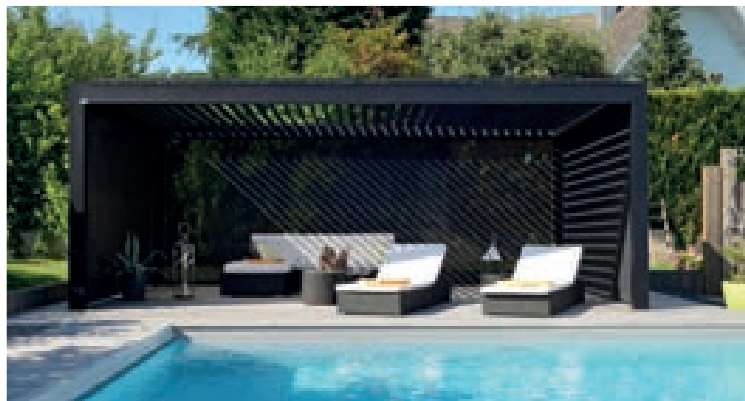

Victoria

LIGHT EXTRA

Grâce à ses lames orientables et automatisées en aluminium de 16 cm, vous gérez l'ensoleillement de votre terrasse du bout des doigts grâce à votre télécommande. Des stores enrouleurs (screens) peuvent être ajoutés en option pour vous offrir une protection solaire optimale et vous mettre à l'abri des regards extérieurs. Un système de 4 gouttières permet l'évacuation des eaux de pluie le long des poteaux latéraux. Bénéficiez d'un espace extérieur couvert par tous les temps ! Ses nombreuses options permettent de répondre à toutes vos attentes : stores enrouleurs équipés de fenêtres transparentes, chauffage intégré, éclairage LED, capteur de pluie et neige... Créez votre propre ambiance !

COLORIS

7016 ST 9016 ST 7039 ST

DIMENSIONS MAXIMALES

Victoria Light	Module simple	Modules couplés	Victoria Extra	Module simple	Modules couplés
Largeur	3,50 m	7 m	Largeur	4,50 m	8,80 m
Longueur	7 m	13,8 m	Longueur	7 m	13,8 m

CHÉNEAU

LAMES

Light

Extra