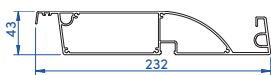

COLORIS

7016 ST 9016 ST

Tous les autres RAL en option

LAMES

CHÉNEAU

DIMENSIONS MAXIMALES

	Module simple	Modules double toit
Largeur	4 m	6 m
Longueur	6,06 m	6,06 m

ESTHÉTISME
& DESIGN
Aurora