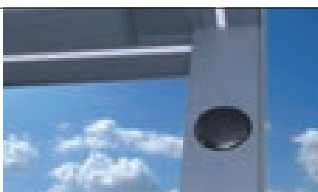

Les haut-parleurs

Profitez d'un fond musical apaisant et relaxant grâce à notre système d'enceintes intégrées, ou écoutez vos musiques préférées en famille ou entre amis grâce au système Bluetooth.

Vitres coulissantes

Modulez votre espace extérieur tout en protégeant votre terrasse de la pluie et du vent grâce à des panneaux de verre trempé totalement intégrés dans la structure de votre pergola. Profitez ainsi d'une vue à 360° de votre environnement.