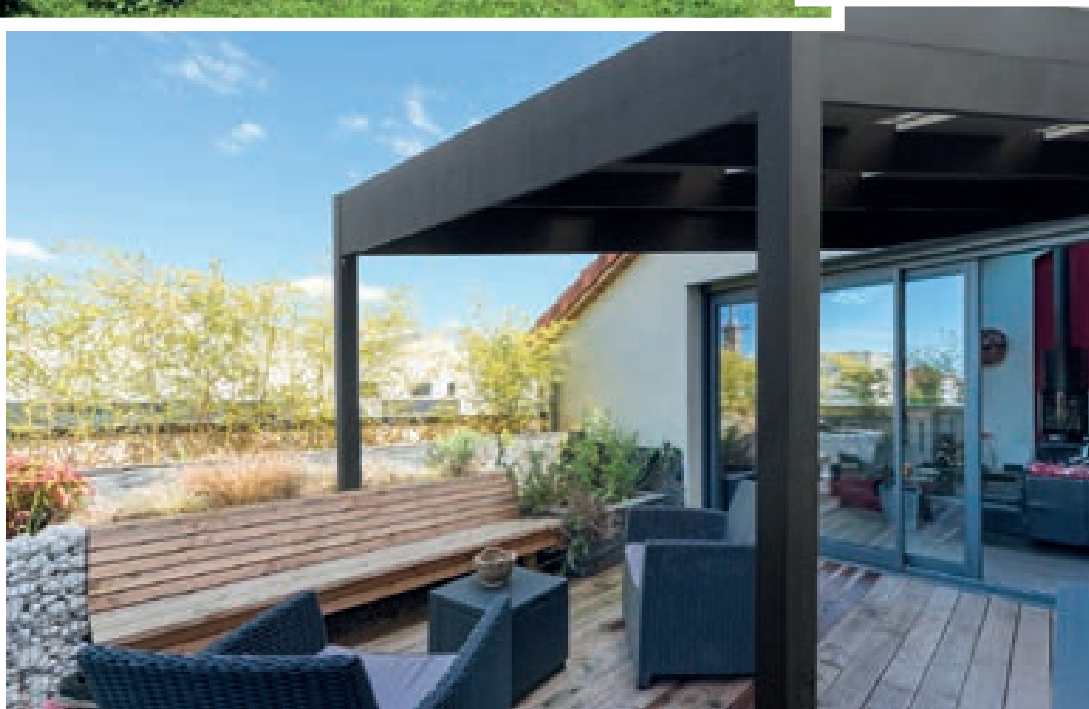

DIMENSIONS MAXIMALES

Largeur	6 m
Longueur	5 m entre 2 piliers