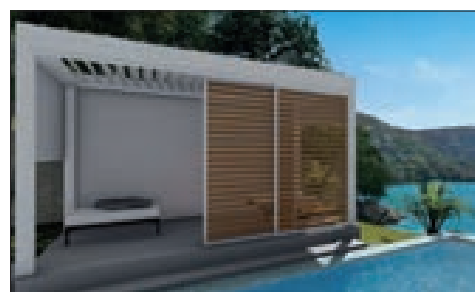

Modulez votre espace extérieur tout en protégeant votre terrasse de la pluie et du vent grâce à des panneaux de verre trempé totalement intégrés dans la structure de votre pergola. Profitez ainsi d'une vue à 360° de votre environnement.