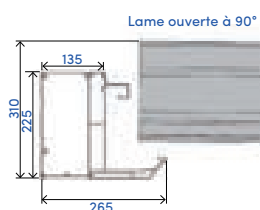

COLORIS

7016 ST 9010 ST

Tous les autres RAL en option

DIMENSIONS MAXIMALES

Largeur	5 m
Longueur	7,16 m

CHÉNEAU

LAMES

Mont-Blanc M1