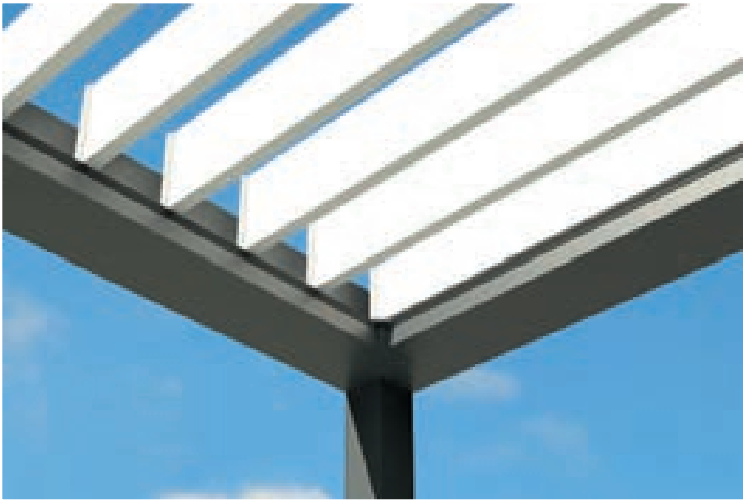

CHÉNEAU

LAMES

Light

Extra

Aurora

La pergola Aurora, équipée de lames de 21cm de large, est la nouvelle version résistante aux éclaboussures basée sur la pergola Victoria. Grâce à la fermeture parfaite de lames sur les gouttières, le toit offre une protection idéale contre les éclaboussures et évite un flux d'air froid entre les lames et les gouttières. La pergola Victoria avec screens ZIP optionnels et chauffage électrique assure une atmosphère agréable toute l'année.