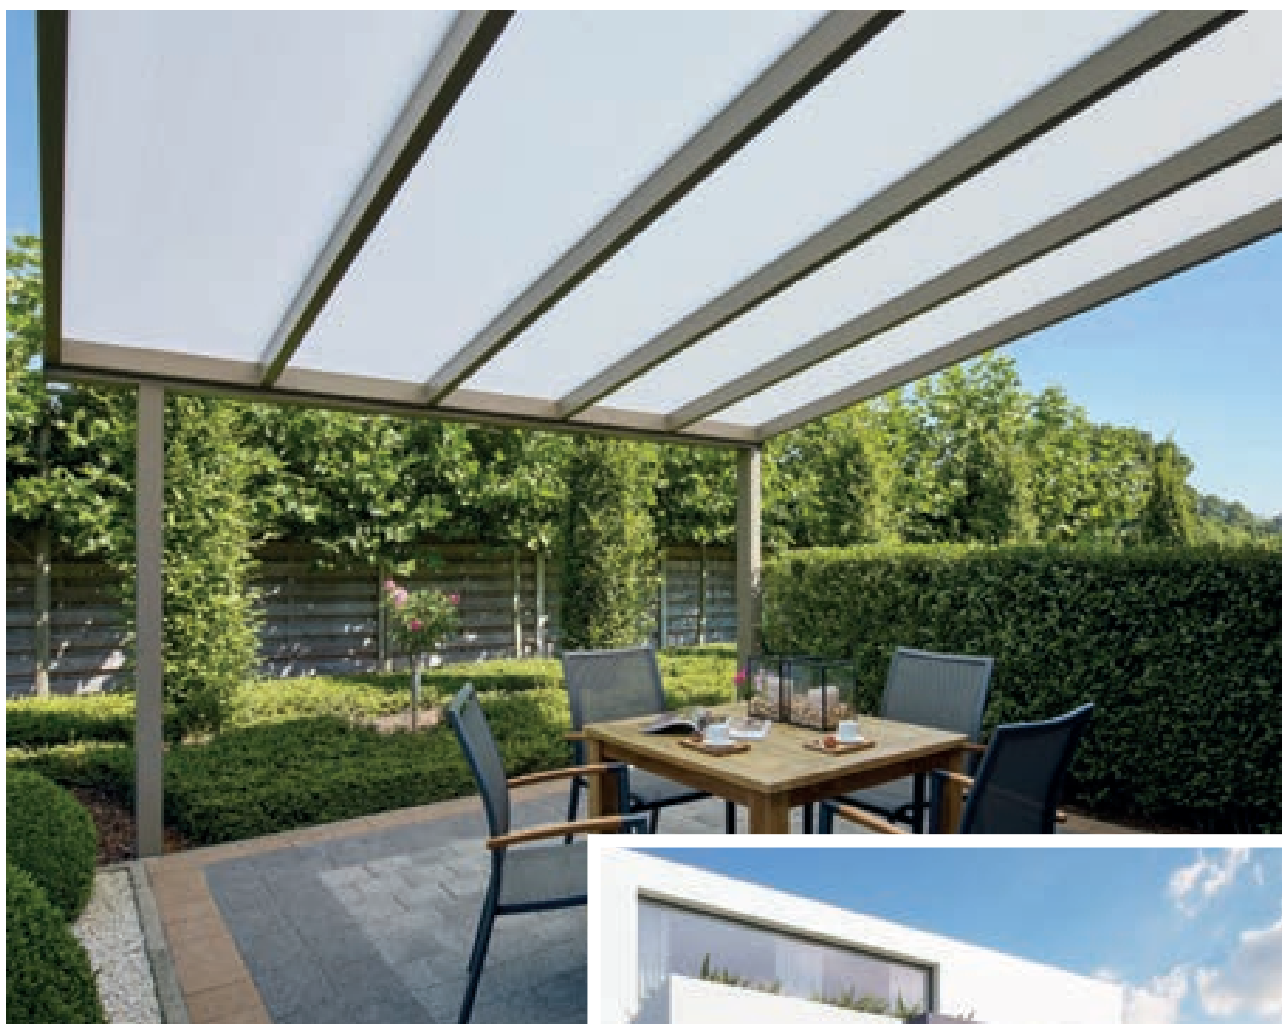

Ouvéa

Un système de profilés autoporteur en aluminium, la solution idéale pour votre pergola, votre abri de voiture ou votre terrasse. Ses piliers et supports en aluminium sont renforcés avec de solides plaques en polycarbonate ou avec du verre.

Dimensions standards ou sur-mesure, Ouvéa est la solution simple et esthétique pour couvrir une surface maximale d'environ 4 mètres. Installez en un tour de main un toit complet avec un minimum de profils pour agrandir votre habitation grâce à une pergola, un carport ou à une couverture de terrasse.

COLORIS

BLANC 8019 9001 7016 7016 ST 6009 9006 ST

DIMENSIONS MAXIMALES

Largeur	4,85 m
Longueur	4 m entre 2 piliers

Ouvéa OPTION TOIT PLAT