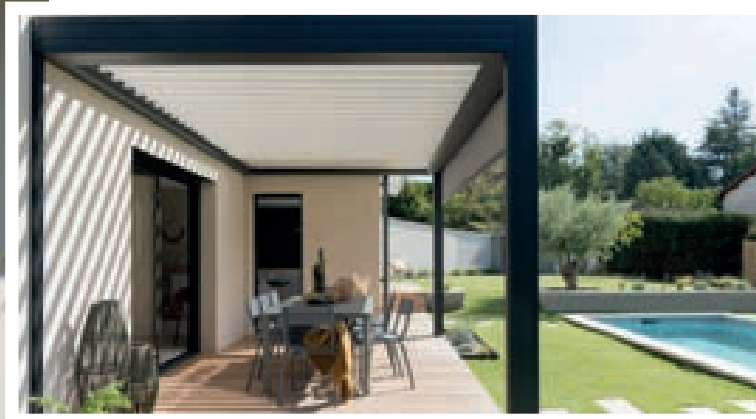

Mont-Blanc M3

Véritable havre de paix et lieu de partage, l'extérieur se vit avec la pergola Mont-Blanc M3 ! Grâce aux lames motorisées pouvant s'orienter jusqu'à 150°, choisissez votre degré d'ensoleillement et votre ventilation naturelle pour profiter de votre terrasse à chaque instant de la journée. À la différence de la pergola Mont-Blanc M1, la pergola Mont-Blanc M3 dispose de stores zipscreen directement intégrés qui vous apportent encore plus de confort à votre vie en plein air. Idéal pour se protéger du soleil, rester à l'abri du vent ou encore cacher un vis-à-vis, vivez l'extérieur sans contrainte.