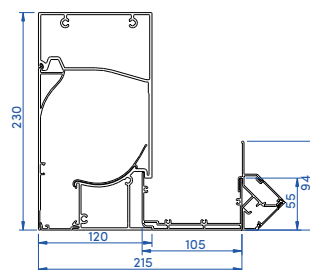

Victoria

LIGHT EXTRA

Grâce à ses lames orientables et automatisées en aluminium de 16 cm, vous gérez l'ensoleillement de votre terrasse du bout des doigts grâce à votre télécommande. Des stores enrouleurs (screens) peuvent être ajoutés en option pour vous offrir une protection solaire optimale et vous mettre à l'abri des regards extérieurs. Un système de 4 gouttières permet l'évacuation des eaux de pluie le long des poteaux latéraux. Bénéficiez d'un espace extérieur couvert par tous les temps ! Ses nombreuses options permettent de répondre à toutes vos attentes : stores enrouleurs équipés de fenêtres transparentes, chauffage intégré, éclairage LED, capteur de pluie et neige... Créez votre propre ambiance !

COLORIS

7016 ST 9016 ST 7039 ST

DIMENSIONS MAXIMALES

Victoria Light	Module simple	Modules couplés	Victoria Extra	Module simple	Modules couplés
Largeur	3,50 m	7 m	Largeur	4,50 m	8,80 m
Longueur	7 m	13,8 m	Longueur	7 m	13,8 m

CHÉNEAU

LAMES

Light

Extra