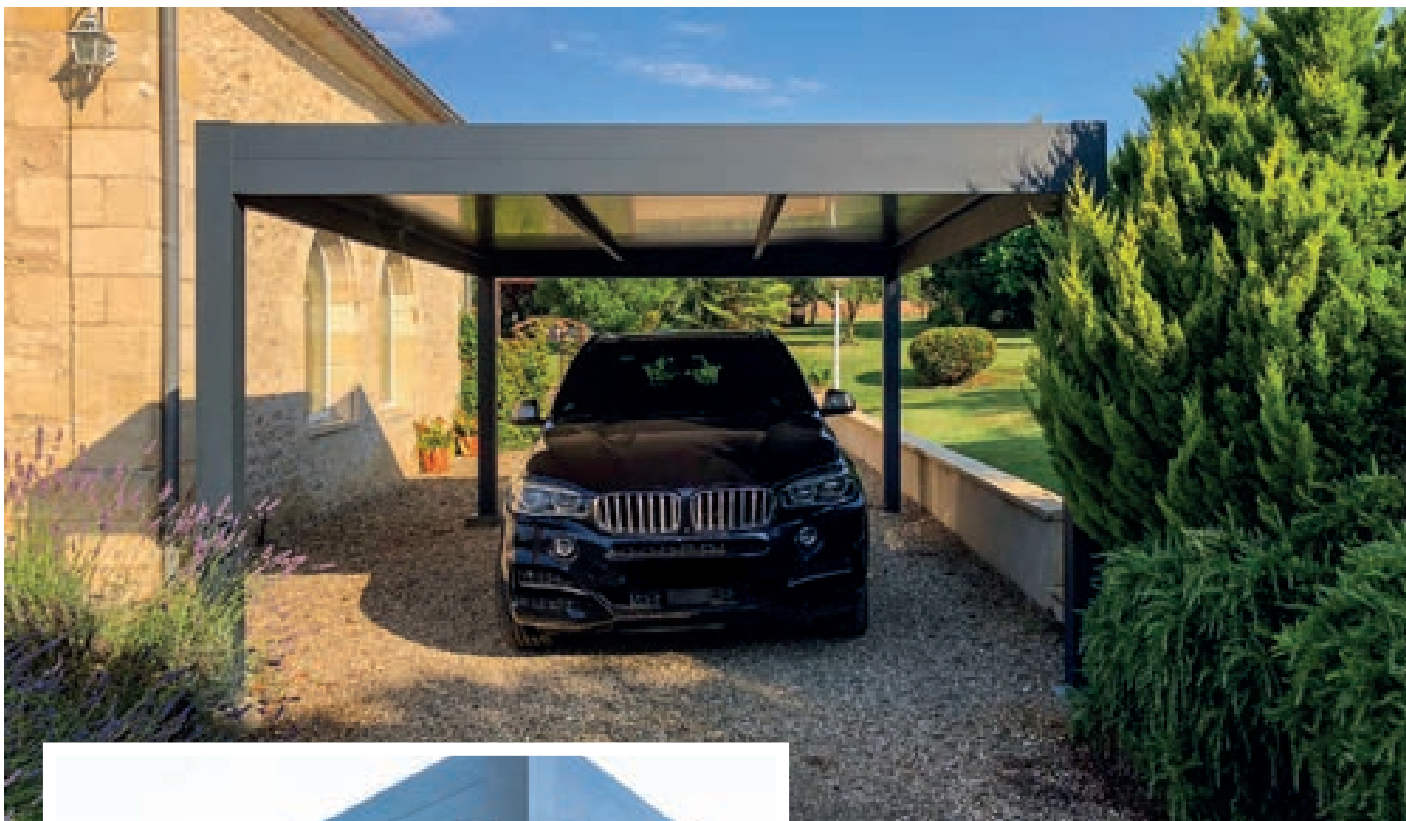

SIMPLE &
EFFICACE
Maré

Maré

CARPORTS

Notre solution simple et efficace pour abriter votre véhicule, camping-car, bateau, moto... Le carport Maré en aluminium est une solution innovante pour vos aménagements extérieurs. Solide et esthétique, vous protégez vos biens et mettez votre véhicule à l'abri des intempéries tout en préservant la beauté de votre jardin.

DIMENSIONS MAXIMALES

Largeur	6 m
Longueur	5 m entre 2 piliers