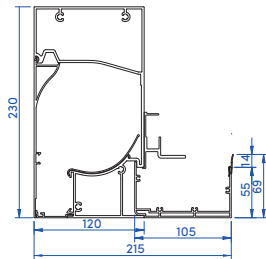

LAMES

CHÉNEAU

DIMENSIONS MAXIMALES

	Module simple	Modules double toit
Largeur	4 m	6 m
Longueur	6,06 m	6,06 m

ESTHÉTISME
& DESIGN
Aurora