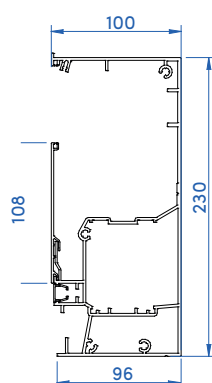

COLORIS

7016 ST 9016 ST

Tous les autres
RAL en option

DIMENSIONS MAXIMALES

Largeur	4 m
Longueur	6 m

CHÉNEAU

LAMES

Lames rétractables