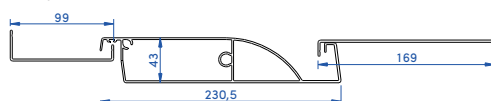

COLORIS

7016 ST 9016 ST

DIMENSIONS MAXIMALES

	Canberra Light	Canberra Extra
Largeur	3,50 m	4,50 m
Longueur	6,04 m	5,95 m

CHÉNEAU

LAMES

Light

Extra