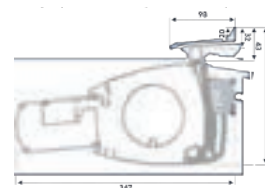

Lacharme

Sur votre terrasse ou votre balcon, offrez-vous une protection solaire incomparable avec notre pergola toile enroulable Lacharme. Grâce à son design harmonieux et son large choix de coloris de toile, votre pergola à toile enroulable s'intègre parfaitement à votre habitation. Cette pergola à toile enroulable vous protège efficacement des UV et de la chaleur pour des moments de vie uniques en extérieur. En préservant vos baies vitrées du rayonnement solaire, vous réduisez de 5°C la température intérieure

COLORIS

Tous les autres
RAL en option

CHÉNEAU

DIMENSIONS

Largeur	max. 6,00 m
Avancée	max. 5,00 m
Manceuvre	motorisation IO de Somfy ou RTS