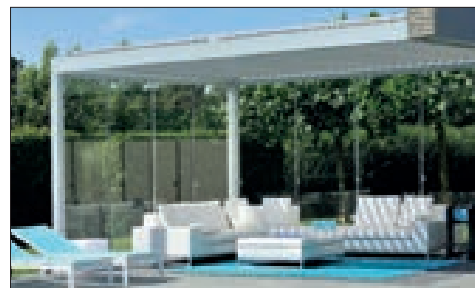

Les haut-parleurs

Profitez d'un fond musical apaisant et relaxant grâce à notre système d'enceintes intégrées, ou écoutez vos musiques préférées en famille ou entre amis grâce au système Bluetooth.

Vitres coulissantes

Modulez votre espace extérieur tout en protégeant votre terrasse de la pluie et du vent grâce à des panneaux de verre trempé totalement intégrés dans la structure de votre pergola. Profitez ainsi d'une vue à 360° de votre environnement.