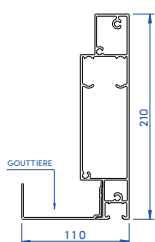

COLORIS

7016 ST 9016 ST

DIMENSIONS MAXIMALES

	Canberra Light	Canberra Extra
Largeur	3,50 m	4,50 m
Longueur	6,04 m	5,95 m

CHÉNEAU

LAMES

Light

Extra