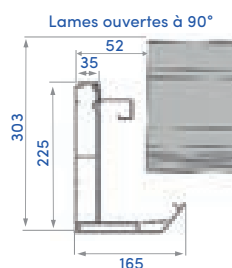

COLORIS

7016 ST 9016 ST

Tous les autres
RAL en option

DIMENSIONS MAXIMALES

Largeur	5 m
Longueur	7,16 m

CHÉNEAU

LAMES

Pergolas