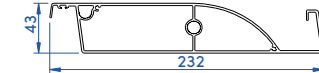

CHÉNEAU

LAMES

Light

Extra

Aurora

La pergola Aurora, équipée de lames de 21cm de large, est la nouvelle version résistante aux éclaboussures basée sur la pergola Victoria. Grâce à la fermeture parfaite de lames sur les gouttières, le toit offre une protection idéale contre les éclaboussures et évite un flux d'air froid entre les lames et les gouttières. La pergola Victoria avec screens ZIP optionnels et chauffage électrique assure une atmosphère agréable toute l'année.