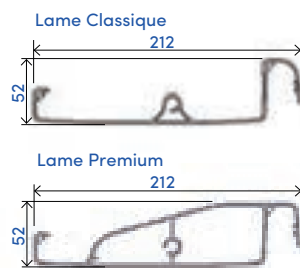

COLORIS

7016 ST 9016 ST

Tous les autres
RAL en option

DIMENSIONS MAXIMALES

Largeur	5 m
Longueur	7,16 m

CHÉNEAU

LAMES

Pergolas