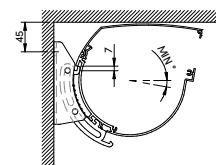

COLORIS

7016 9016

Tous les autres RAL en option

CHÉNEAU

DIMENSIONS MAXIMALES

Largeur	5 m
Longueur	6 m
Manceuvre	motorisation IO de Somfy ou RTS

Océanie

Une pergola bioclimatique avec un toit ouvrant en PVC rétractable. Profitez de votre espace extérieur en gérant les rayons du soleil au gré de vos envies. La pergola s'ouvre partiellement ou entièrement pour vous assurer une protection et une luminosité optimale selon les conditions météorologiques. Équipée de gouttières intégrées et invisibles, l'eau de pluie s'écoule parfaitement. Ouvrez le toit entièrement pour ne perdre aucune lumière dans votre intérieur.