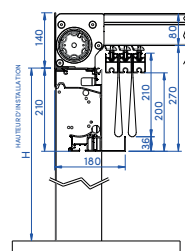

CHÉNEAU

DIMENSIONS MAXIMALES

	Module simple	Modules couplés
Largeur	7 m	7 m
Longueur	4 m	7 m